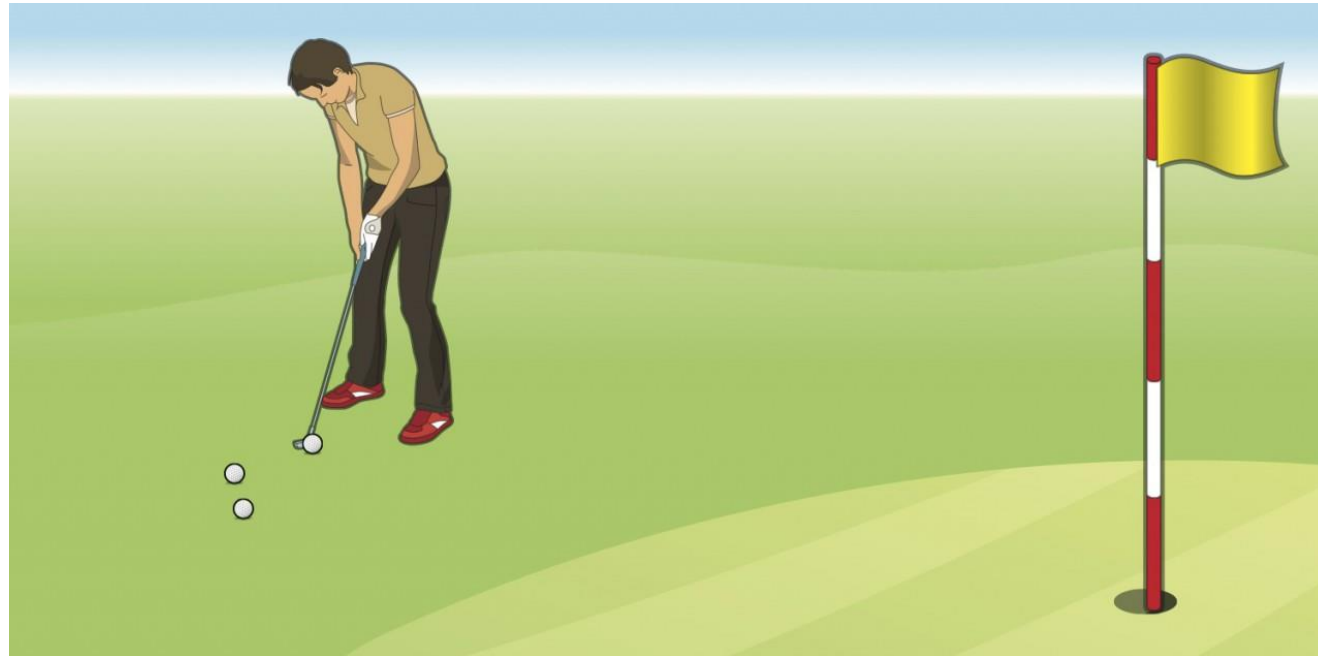

Après avoir joué un trou, vous faites quelques petits coups d'entrainement vers ce trou? Combien de coup(s) de pénalité encourez-vous?

- 0 A - Pas de pénalité
- ~~0~~ B - 1 coup de pénalité
- ~~0~~ C - 2 coups de pénalité

Votre balle est dans une zone à pénalité rouge. Pouvez-vous dropper ici?

~~0~~ — A - Oui

0 — B - Non

0 0

Votre balle est dans une zone à pénalité jaune. Pouvez-vous dropper ici?

0 A - Oui
~~0~~ B - Non

Votre balle est sur le green et vous réparez un impact de balle sur votre ligne de jeu. Combien de coup(s) de pénalité recevez-vous?