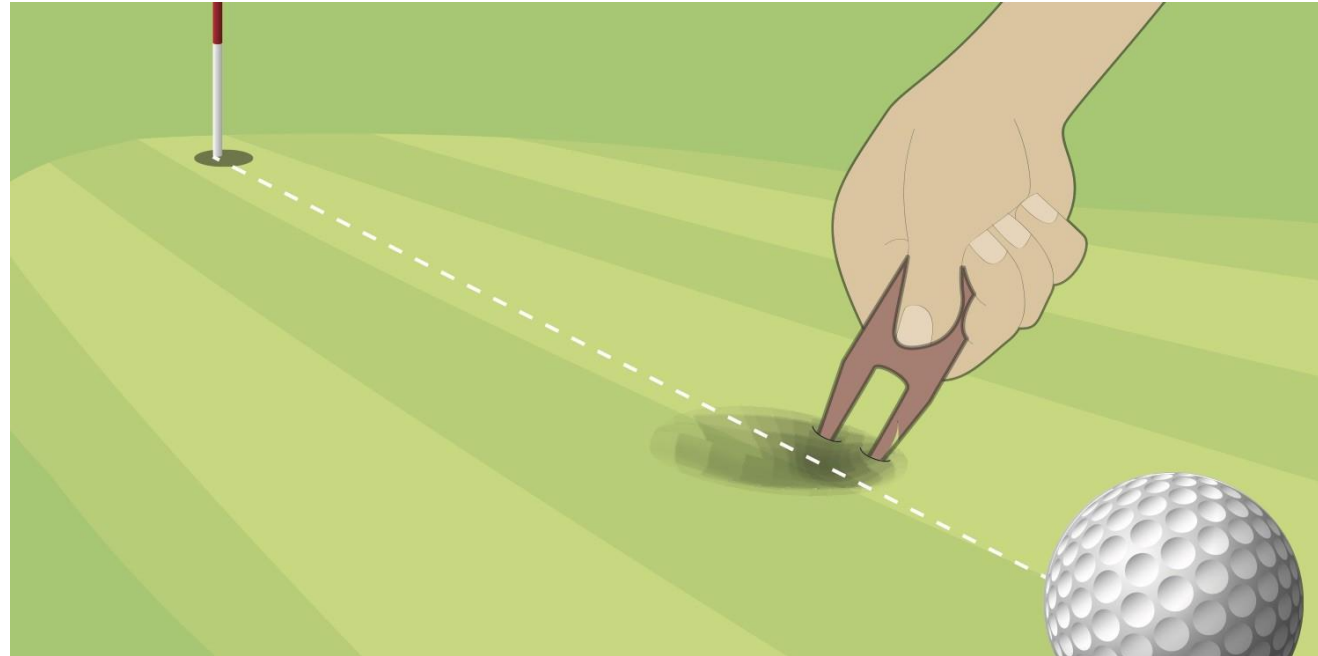

Votre balle est dans une zone à pénalité rouge. Pouvez-vous dropper ici?

~~0~~ — A - Oui

0 — B - Non

0 0

Votre balle est dans une zone à pénalité jaune. Pouvez-vous dropper ici?

0 A - Oui
~~0~~ B - Non

Votre balle est sur le green et vous réparez un impact de balle sur votre ligne de jeu. Combien de coup(s) de pénalité recevez-vous?