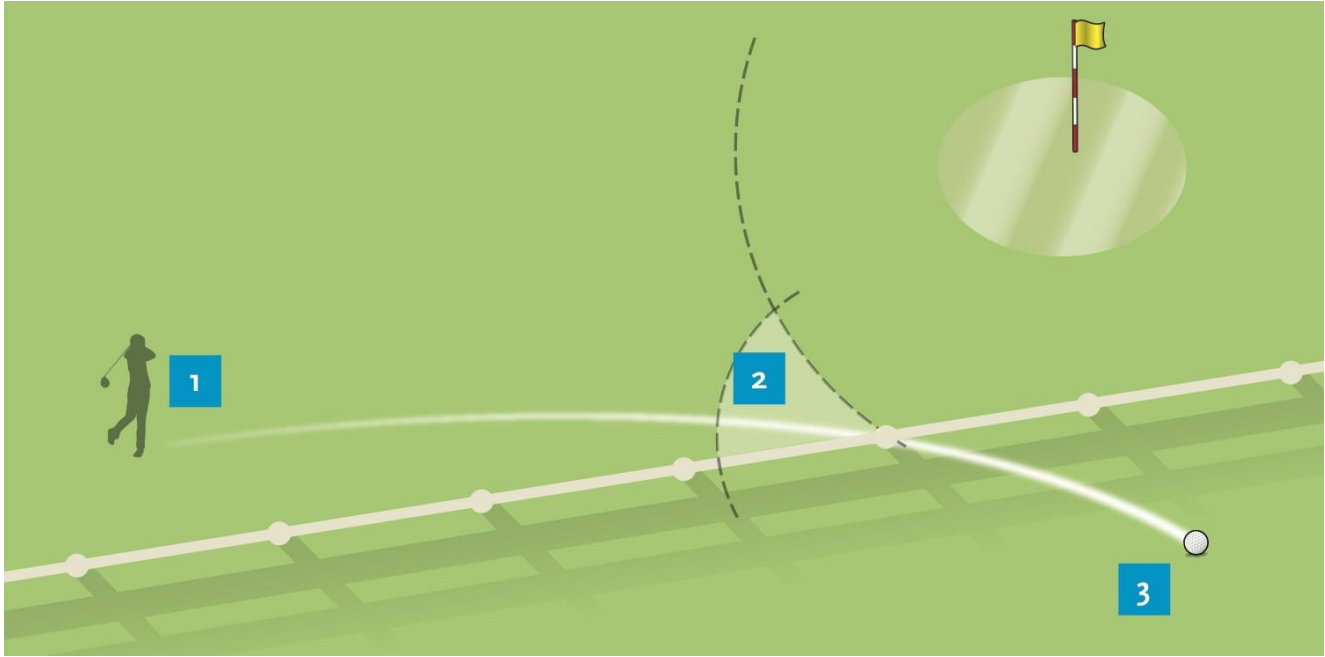

Votre balle est dans une zone à pénalité rouge. Pouvez-vous dropper ici?

~~0~~ — A - Oui

0 — B - Non

0 0

Votre balle est dans une zone à pénalité jaune. Pouvez-vous dropper ici?

0 A - Oui
~~0~~ B - Non

Votre balle est sur le green et vous réparez un impact de balle sur votre ligne de jeu. Combien de coup(s) de pénalité recevez-vous?

- 0 A - Pas de pénalité
- ~~0~~ B - 1 coup de pénalité
- ~~0~~ C - 2 coups de pénalité

Vous frappez votre balle hors limites. De quel endroit devez-vous jouer?

- 0 A – Point 1
- ~~0~~ B – Point 2
- ~~0~~ C – Point 3