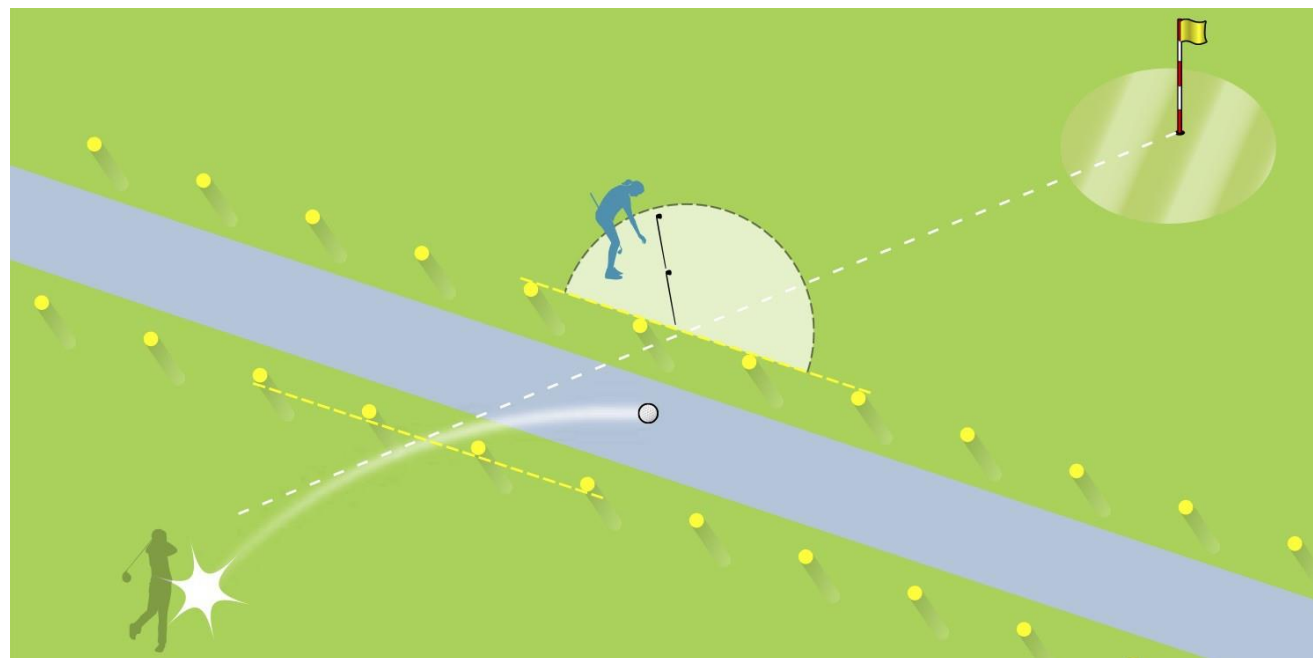

Votre balle est dans une zone à pénalité rouge. Pouvez-vous dropper ici?

~~0~~ — A - Oui

0 — B - Non

0 0

Votre balle est dans une zone à pénalité jaune. Pouvez-vous dropper ici?

0 A - Oui
~~0~~ B - Non

Votre balle est sur le green et vous réparez un impact de balle sur votre ligne de jeu. Combien de coup(s) de pénalité recevez-vous?

- 0 A - Pas de pénalité
- ~~0~~ B - 1 coup de pénalité
- ~~0~~ C - 2 coups de pénalité

Vous frappez votre balle hors limites. De quel endroit devez-vous jouer?

- 0 A – Point 1
- ~~0~~ B – Point 2
- ~~0~~ C – Point 3