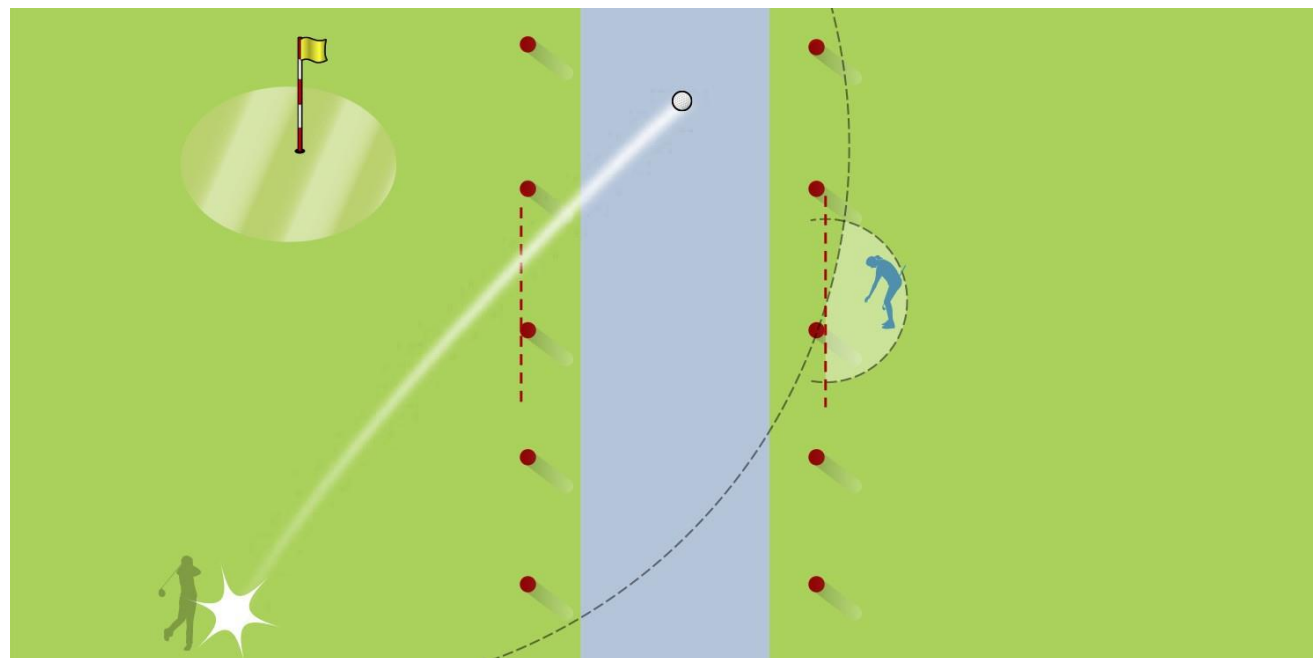

Après avoir joué un trou, vous faites quelques petits coups d'entrainement vers ce trou? Combien de coup(s) de pénalité encourez-vous?

- 0 A - Pas de pénalité
- ~~0~~ B - 1 coup de pénalité
- ~~0~~ C - 2 coups de pénalité

Votre balle est dans une zone à pénalité rouge. Pouvez-vous dropper ici?

~~0~~ — A - Oui

0 — B - Non

0 0

Votre balle est dans une zone à pénalité jaune. Pouvez-vous dropper ici?

0 A - Oui
~~0~~ B - Non

Votre balle est sur le green et vous réparez un impact de balle sur votre ligne de jeu. Combien de coup(s) de pénalité recevez-vous?

- 0 A - Pas de pénalité
- ~~0~~ B - 1 coup de pénalité
- ~~0~~ C - 2 coups de pénalité

Vous frappez votre balle hors limites. De quel endroit devez-vous jouer?

- 0 A – Point 1
- ~~0~~ B – Point 2
- ~~0~~ C – Point 3